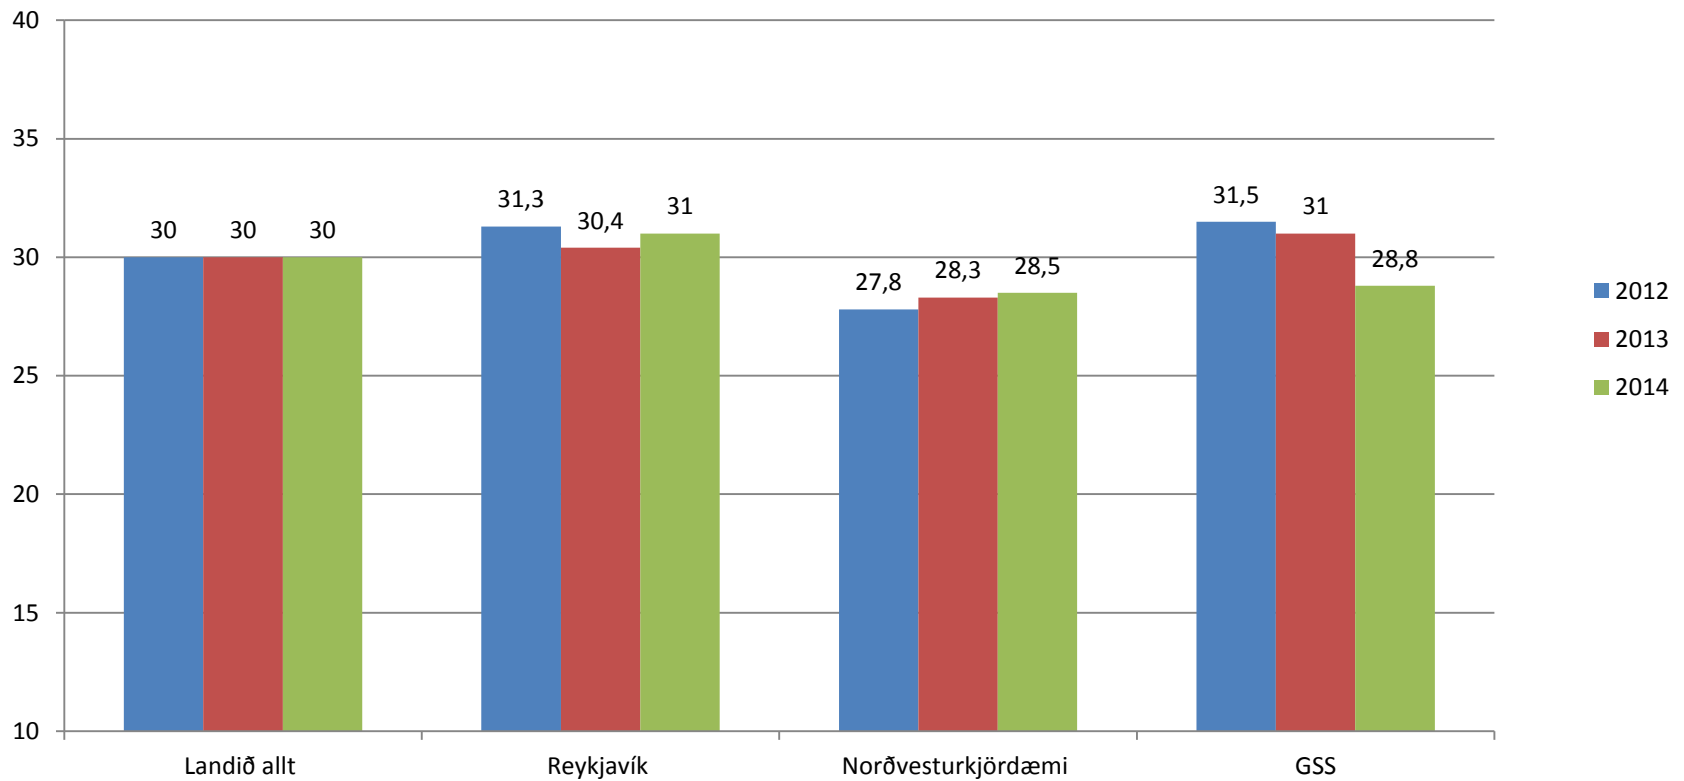

Samræmd próf

Samanburður áráanna 2012-2014 á milli GSS, Reykjavíkur,
Norðvesturkjördæmis og landsins alls

Kynning á fundi Skólanefndar 11. mars 2015

Íslenska - 4. bekkur

Stærðfræði - 4. bekkur

Íslenska - 7. bekkur

Stærðfræði – 7. bekkur

Íslenska – 10. bekkur

Stærðfræði – 10. bekkur

Enska – 10. bekkur