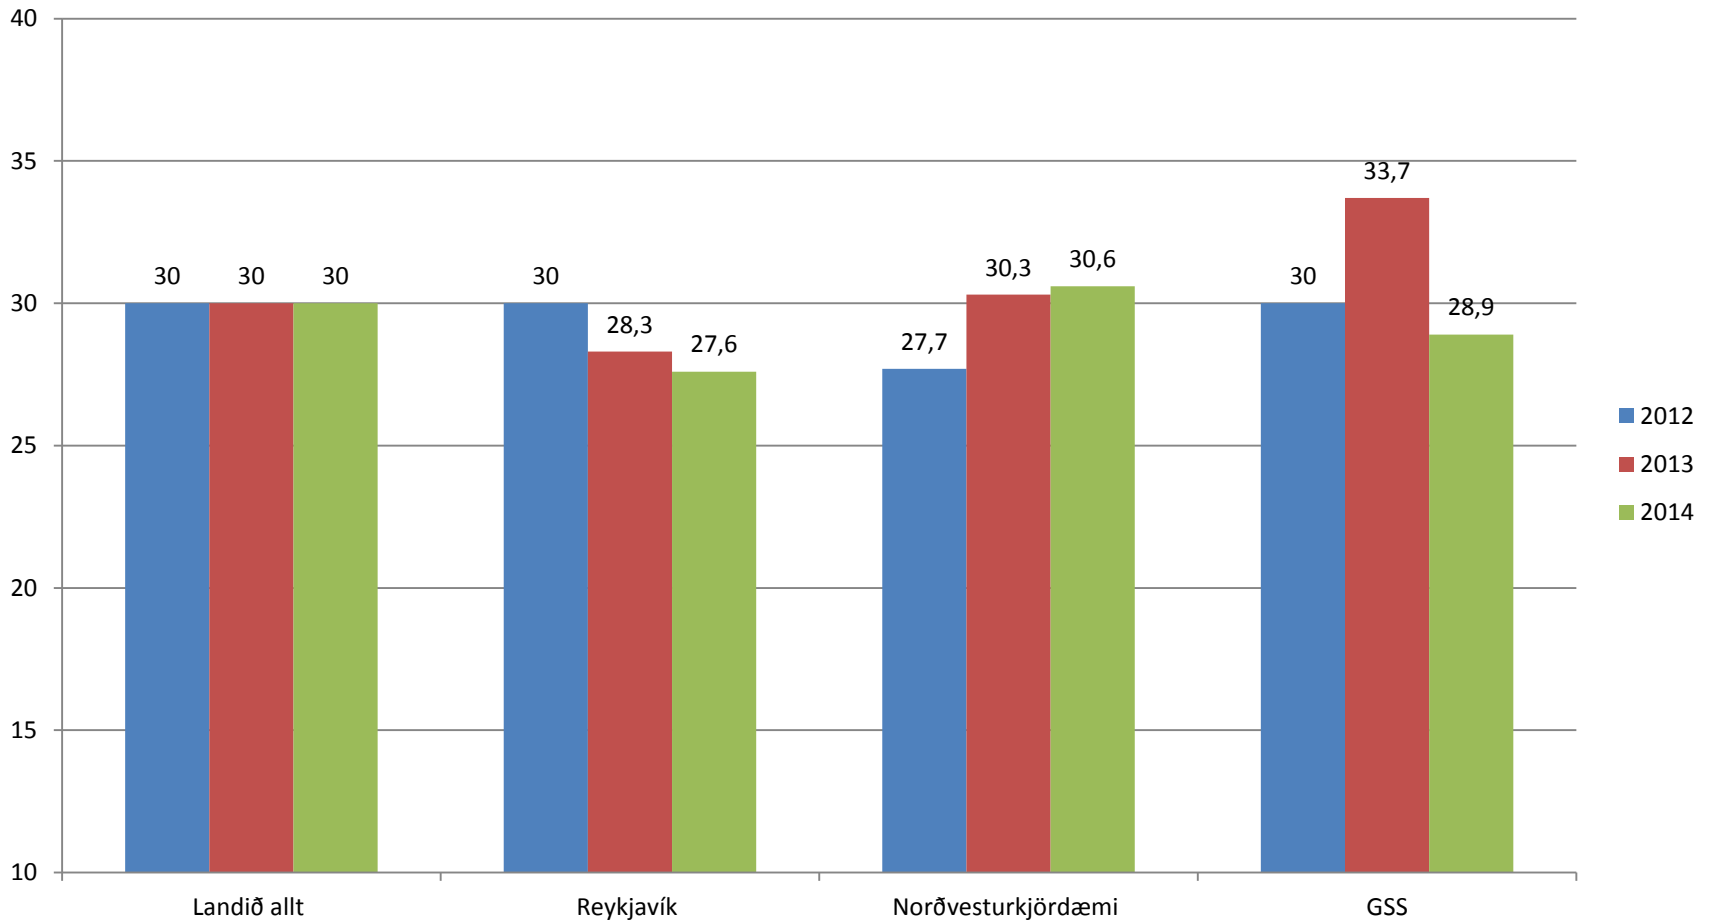

Samræmd próf

Samanburður áráanna 2012-2014 á milli GSS, Reykjavíkur,
Norðvesturkjördæmis og landsins alls

Kynning á fundi Skólanefndar 11. mars 2015

Íslenska - 4. bekkur

Stærðfræði - 4. bekkur

Íslenska - 7. bekkur