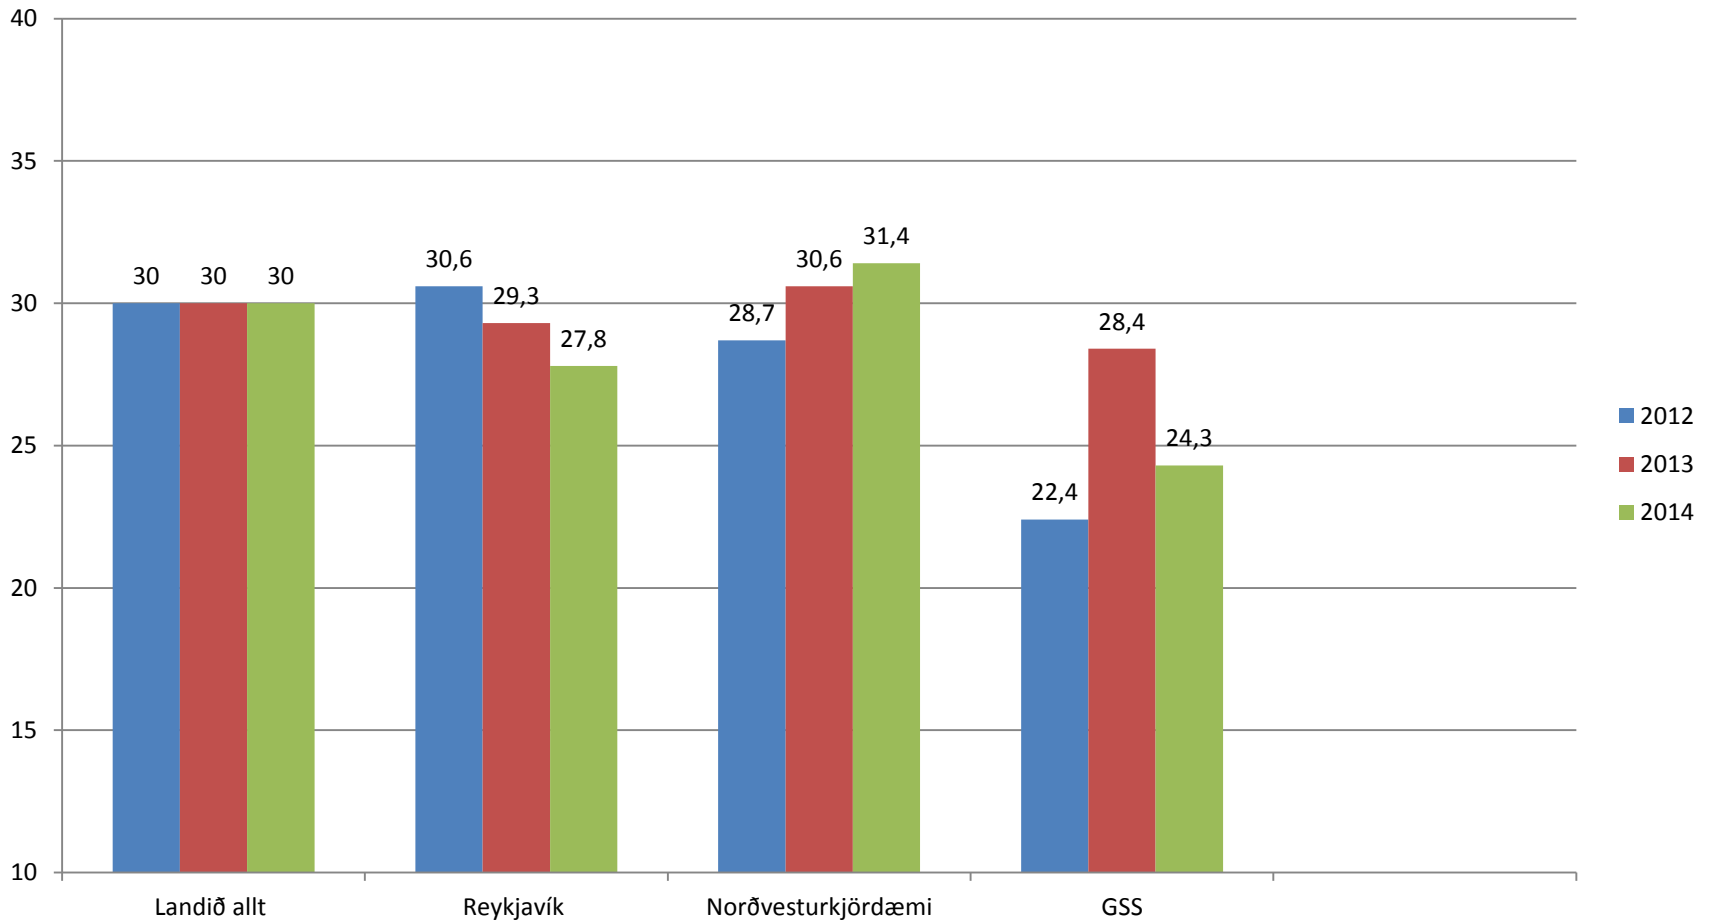

Stærðfræði – 7. bekkur