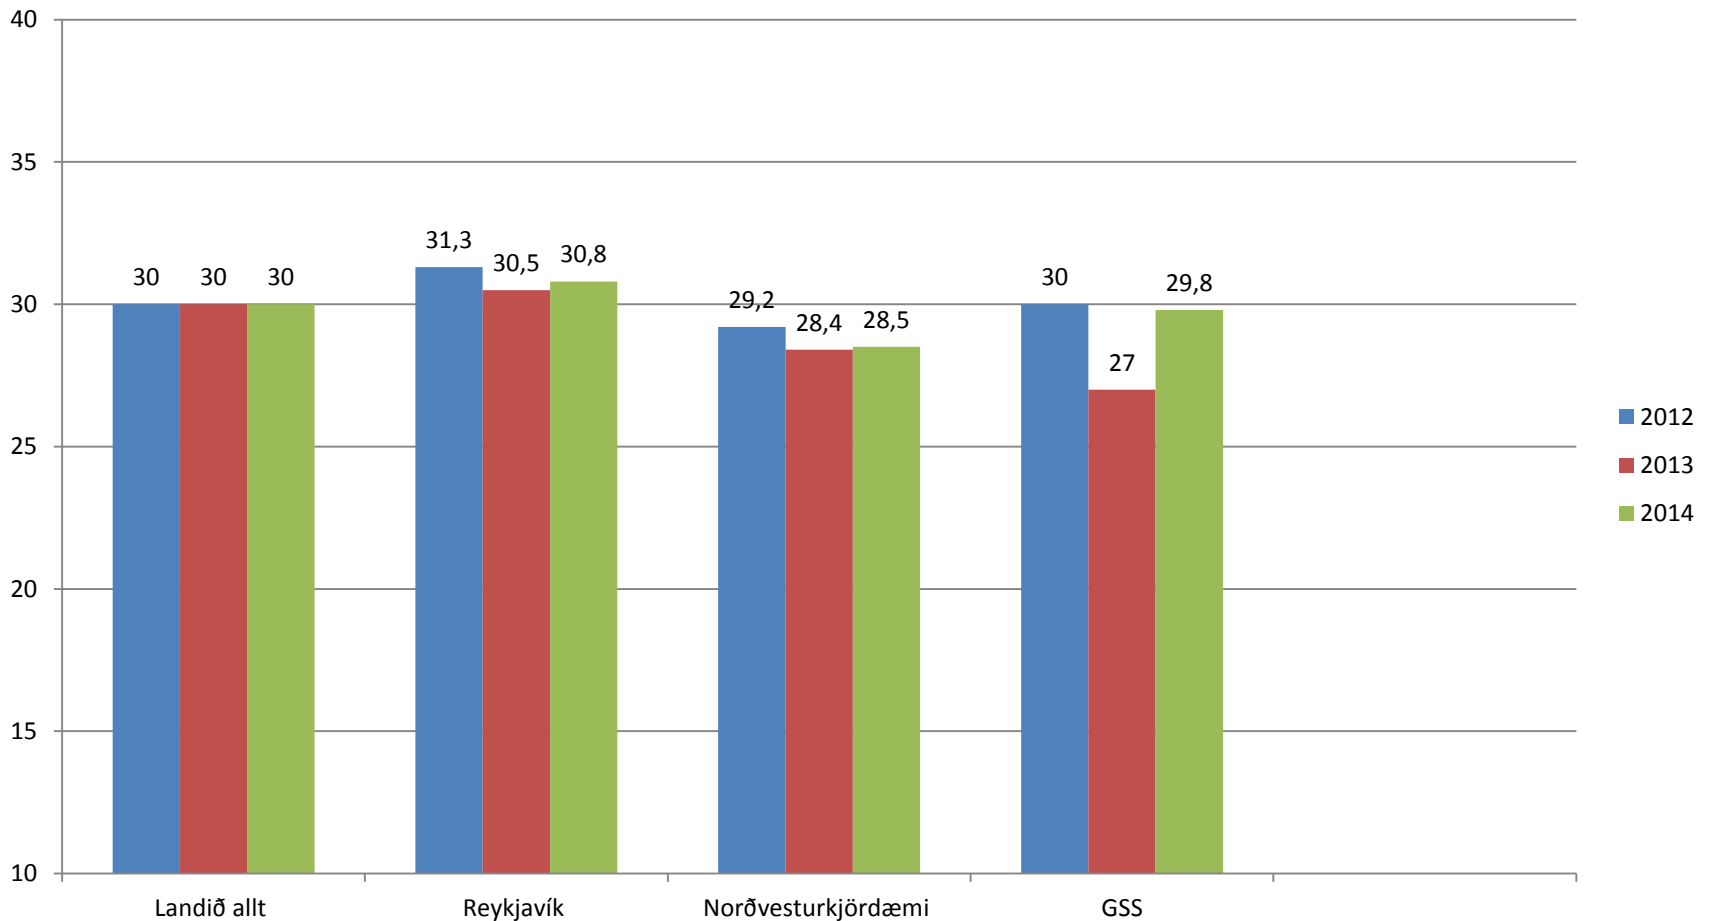

Íslenska – 10. bekkur