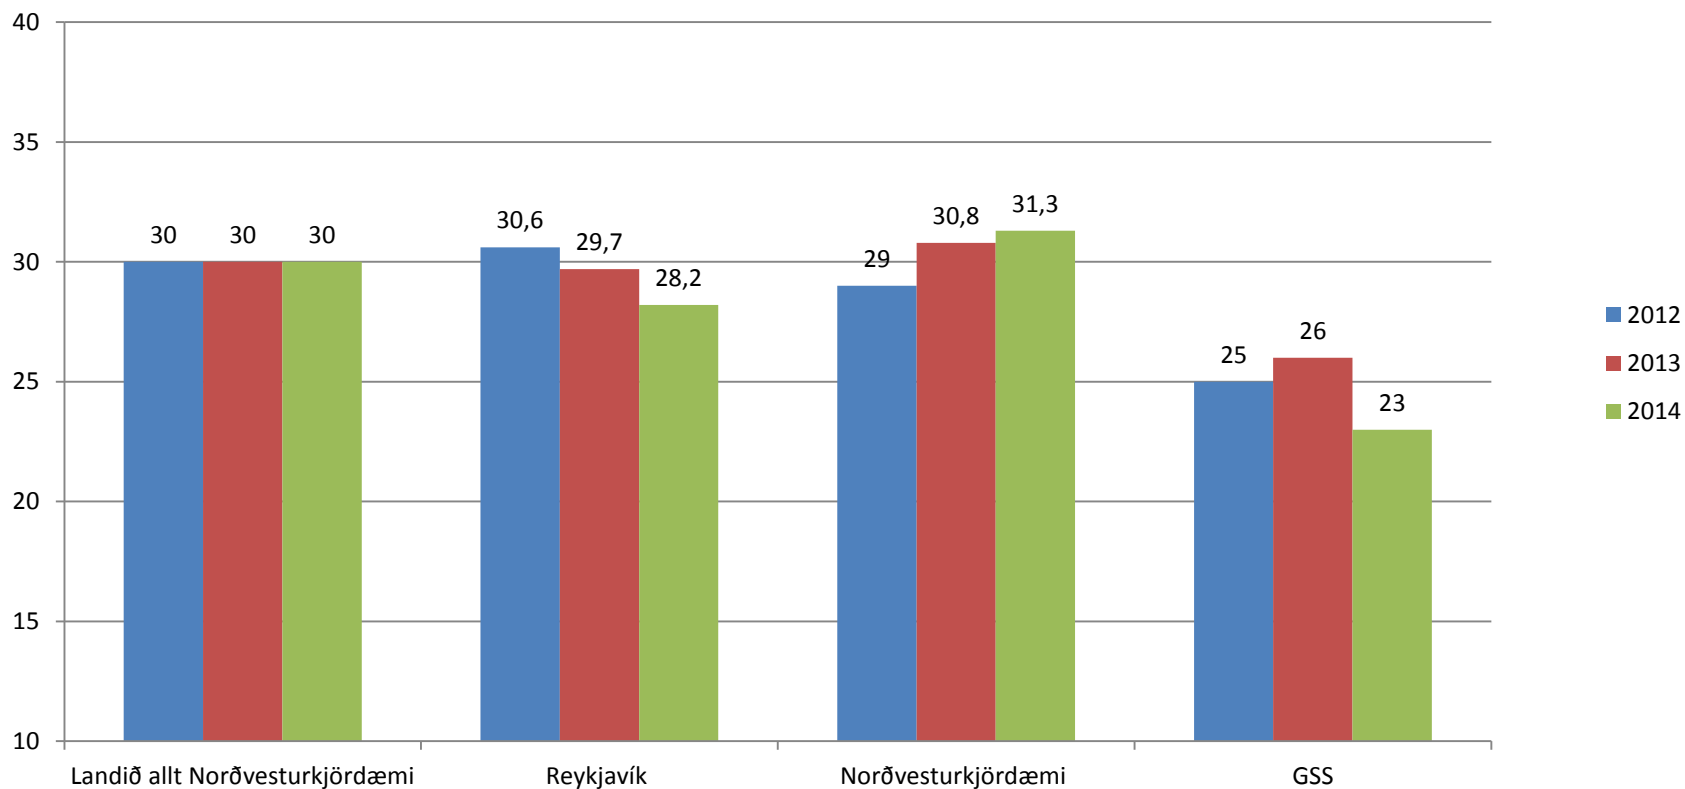

Samræmd próf

Samanburður áráanna 2012-2014 á milli GSS, Reykjavíkur,
Norðvesturkjördæmis og landsins alls

Kynning á fundi Skólanefndar 11. mars 2015

Íslenska - 4. bekkur

Stærðfræði - 4. bekkur

Íslenska - 7. bekkur