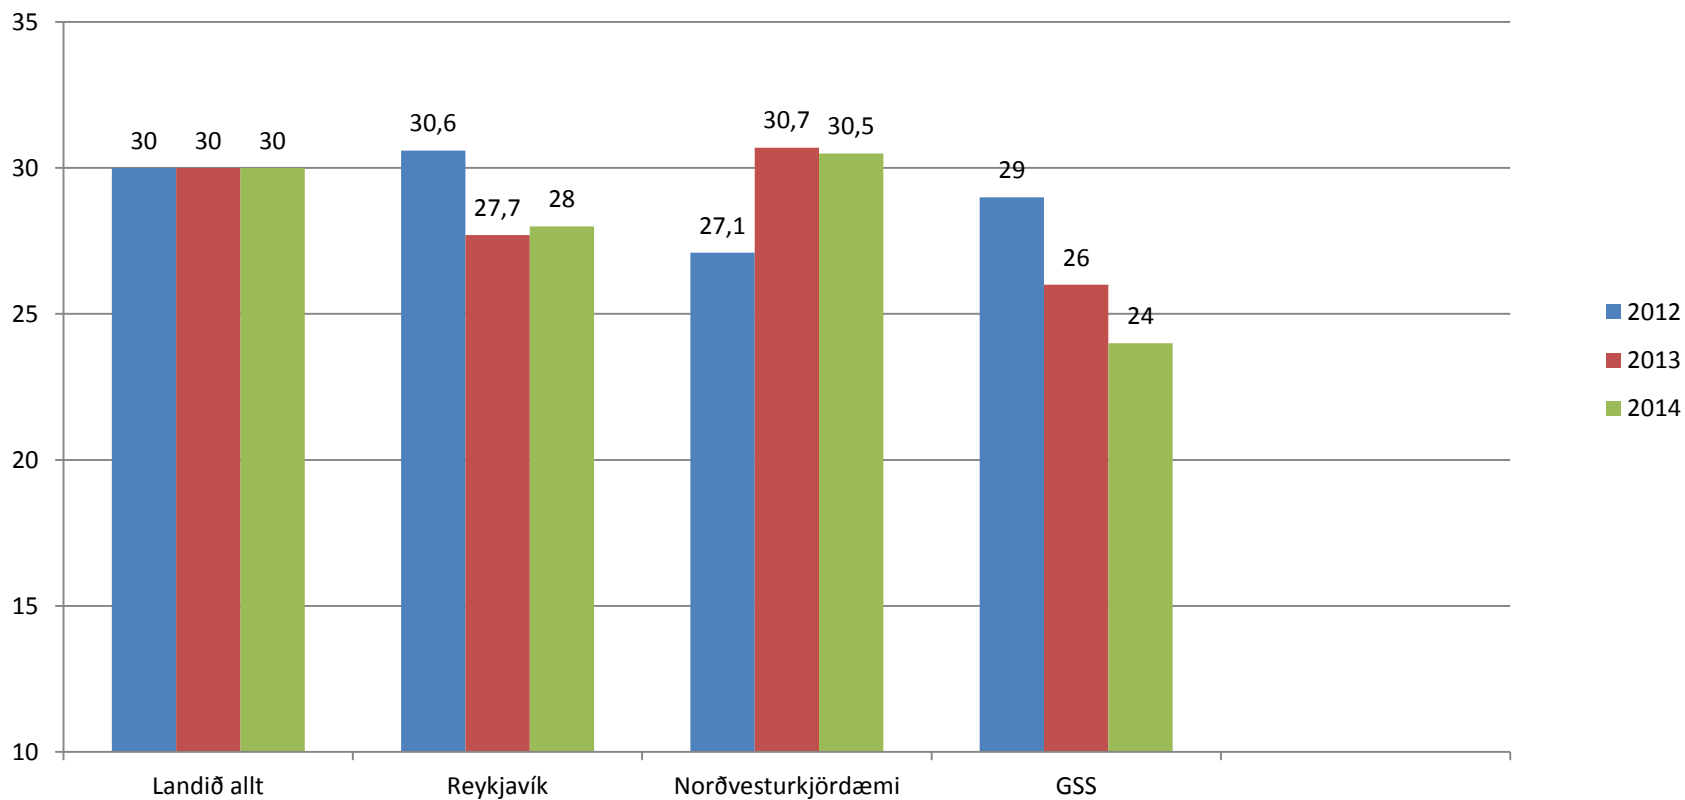

Samræmd próf

Samanburður áráanna 2012-2014 á milli GSS, Reykjavíkur,
Norðvesturkjördæmis og landsins alls

Kynning á fundi Skólanefndar 11. mars 2015

Íslenska - 4. bekkur

Stærðfræði - 4. bekkur

Íslenska - 7. bekkur